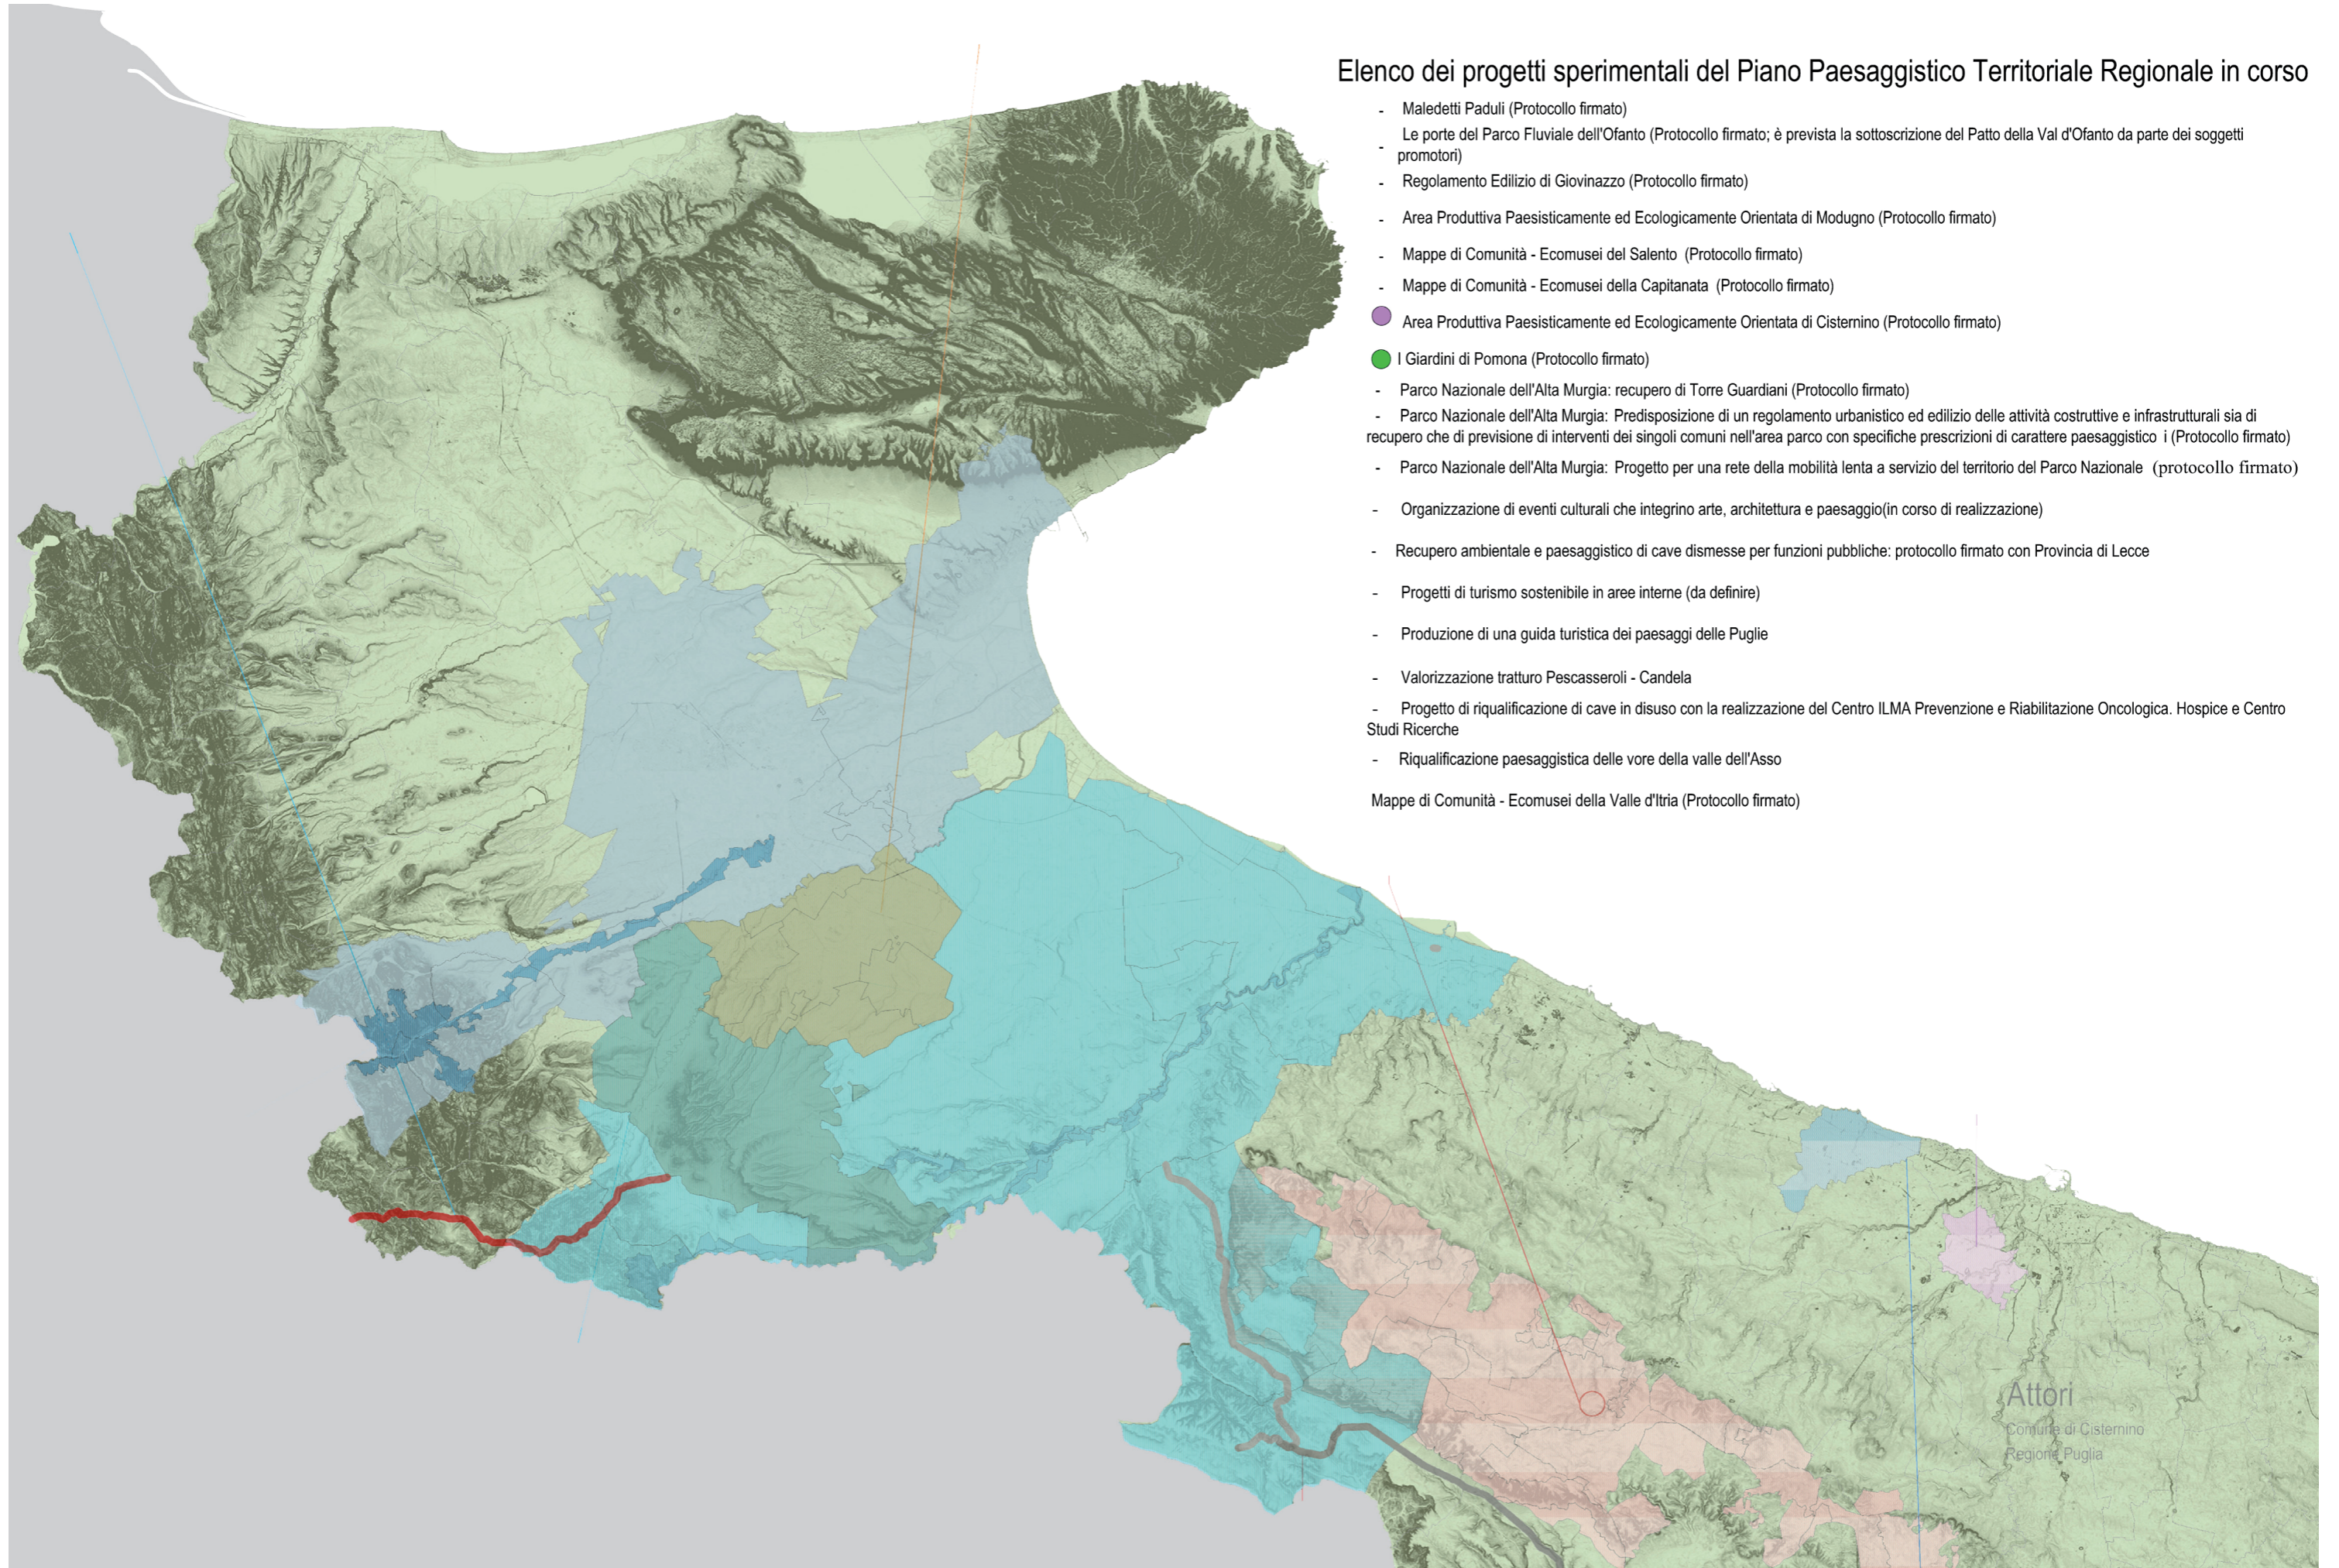

### 4.3 Progetti integrati di paesaggio sperimentali

### Elenco dei progetti sperimentali del Piano Paesaggistico Territoriale Regionale in corso

- Maledetti Paduli (Protocollo firmato)
- Le porte del Parco Fluviale dell'Ofanto (Protocollo firmato; è prevista la sottoscrizione del Patto della Val d'Ofanto da parte dei soggetti promotori)
- Regolamento Edilizio di Giovinazzo (Protocollo firmato)
- Area Produttiva Paesisticamente ed Ecologicamente Orientata di Modugno (Protocollo firmato)
- Mappe di Comunità - Ecomusei del Salento (Protocollo firmato)
- Mappe di Comunità - Ecomusei della Capitanata (Protocollo firmato)
- Area Produttiva Paesisticamente ed Ecologicamente Orientata di Cisternino (Protocollo firmato)
- I Giardini di Pomona (Protocollo firmato)
- Parco Nazionale dell'Alta Murgia: recupero di Torre Guardiani (Protocollo firmato)
- Parco Nazionale dell'Alta Murgia: Predisposizione di un regolamento urbanistico ed edilizio delle attività costruttive e infrastrutturali sia di recupero che di previsione di interventi dei singoli comuni nell'area parco con specifiche prescrizioni di carattere paesaggistico i (Protocollo firmato)
- Parco Nazionale dell'Alta Murgia: Progetto per una rete della mobilità lenta a servizio del territorio del Parco Nazionale (protocollo firmato)
- Organizzazione di eventi culturali che integrino arte, architettura e paesaggio(in corso di realizzazione)
- Recupero ambientale e paesaggistico di cave dismesse per funzioni pubbliche: protocollo firmato con Provincia di Lecce
- Progetti di turismo sostenibile in aree interne (da definire)
- Produzione di una guida turistica dei paesaggi delle Puglie
- Valorizzazione tratturo Pescasseroli - Candela
- Progetto di riqualificazione di cave in disuso con la realizzazione del Centro ILMA Prevenzione e Riabilitazione Oncologica. Hospice e Centro Studi Ricerche
- Riqualificazione paesaggistica delle vore della valle dell'Asso
- Mappe di Comunità - Ecomusei della Valle d'Itria (Protocollo firmato)